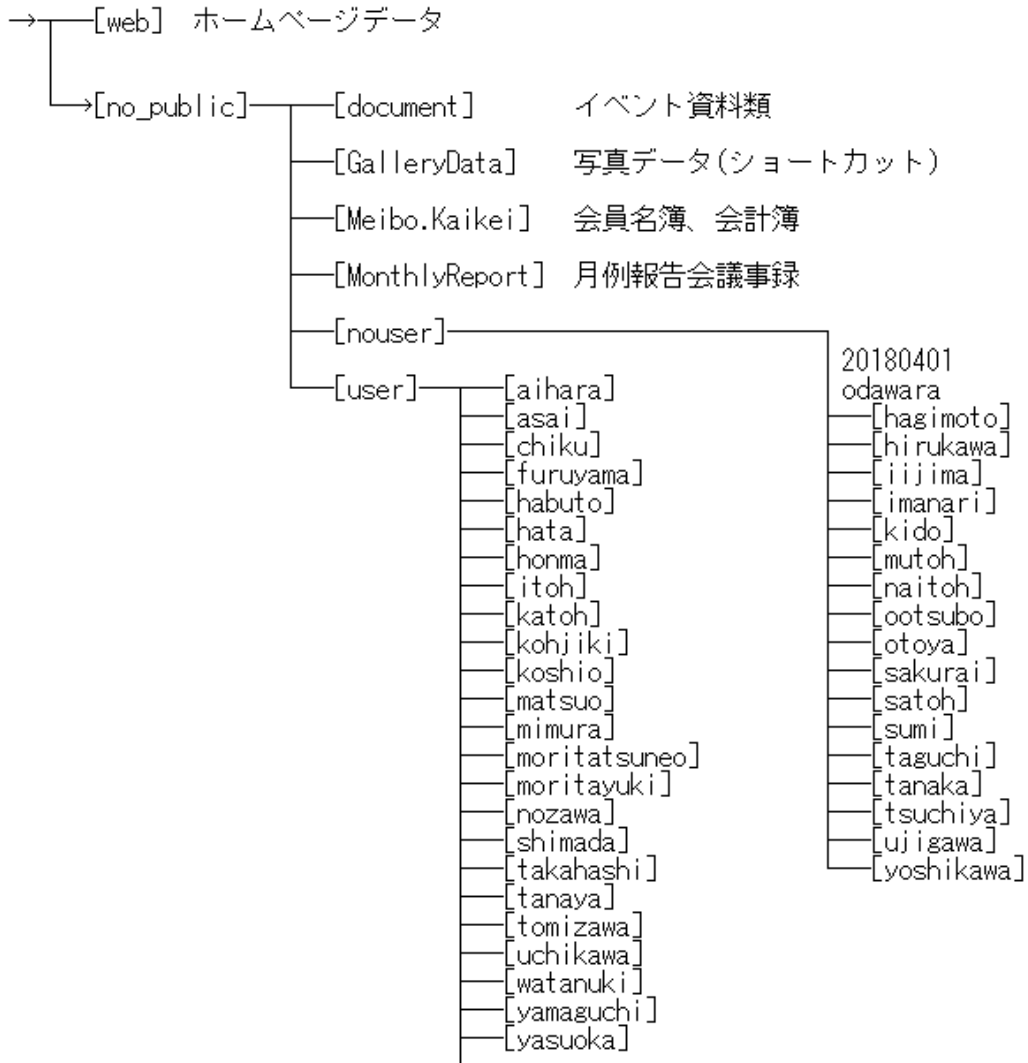

◆heteml Server構造◆

SuperUser
ACCOUNT,PWD必要(協会.広報担当限定)

↑
サブFTP(協会会員)アカウント
ACCOUNT名T,PWD必要

- ・ 会員全員のアカウント作成してあります(サブ FTP アカウント)
 - ・ 会員は会員ごとのアカウント名とパスワード入力しログインできます
 - ・ 会員は自分専用のフォルダを持ちファイルを自由に保存、読み出し可能です
 - ・ 会員のフォルダは他の会員からは読み書きできません
 - ・ 会員のフォルダはホームページからは閲覧できません
 - ・ サーバー管理者は全会員のフォルダの読み書きできます
 - ・ ファイル、ディレクトリなど扱いはすべて半角小文字英数字（日本語は禁止）
 - ・ 定期的バックアップはサーバー管理会社のシステムを利用して実行します
 - ・ 会員フォルダデータからホームページ掲載するものがあります
 - ⇒ 会員に確認の上、会長承認のもと掲載します（勝手にホームページ掲載しません）
 - ・ 2018 年度.写真協会全員がこのファイルサーバーを使えるようトレーニング実施
 - ⇒ まずは役員以上の方全員が使えるようトレーニング
 - ・ サーバー管理者は広報係とします（現在は知久さんと山口）
- * 但し立ち上げ時期は広報 + 有識者の安岡さんに支援いただいております

以上